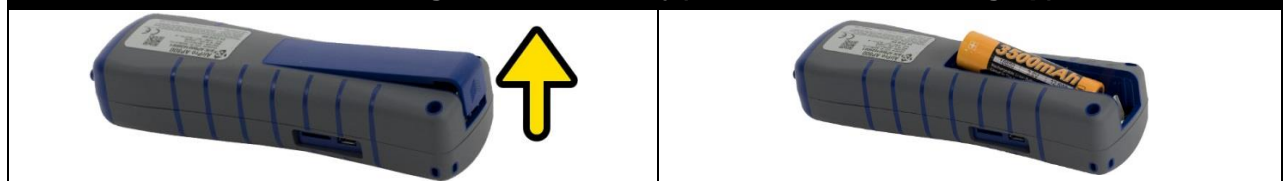

		
Model AP500	Model AP800	Model VTH-A, VTH-S, VT-A, VT-S of TH-S

Plaats de meegeleverde batterij (laad deze indien nodig op)

Plaats de sonde (alleen AP500)

Zet het instrument aan

	●	●	●
	Batterij indicator	Bluetooth indicator	Laadindicator
	Groen = Batterijspanning is in orde	Knippert = Verzenden	Aan = Batterij wordt opgeladen
Rood = Batterijspanning is laag	Verlicht = Verbonden	Uit = Batterij laadt niet op	

Veiligheid en naleving

W A A R S C H U W I N G

Het AP500 en AP800 draadloze luchtsnelheidsinstrument bevat een oplaadbare Lithium ion batterij met geïntegreerde bescherming tegen brand- en explosiegevaar. Gebruik alleen batterijen die TSI heeft geleverd (onderdeelnummer 800532) in dit instrument. **GEBRUIK GEEN** vervangende of niet-oplaadbare batterijen. Voer Li-ion batterijen altijd af overeenkomstig de regionale regelgeving.