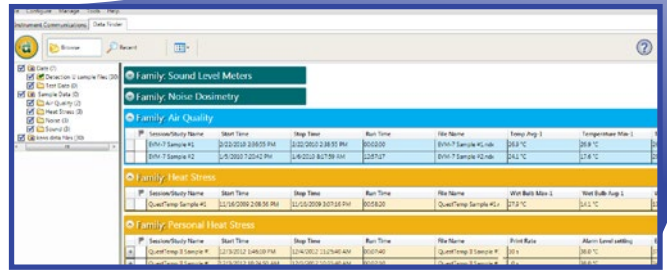

DETECTION MANAGEMENT SOFTWARE DMS

글로벌 플랫폼

지원 언어: 중국어, 체코어, 영어, 프랑스어, 독일어, 이탈리아어, 일본어, 한국어, 노르웨이어, 폴란드어, 포르투갈어, 러시아어, 스페인어, 스웨덴어 및 터키어

단일 소프트웨어 패키지는 동일 프로그램을 사용하는 지역역/부서별 간에 데이터를 공유할 수 있게해준다.

올인원 소프트웨어 솔루션

현재 생산중인 TSI Quest Detection 데이터 로깅 장치 모델을 통합

음향, 열 스트레스 및 환경 모니터링 카테고리 전반에 대한 노출 데이터를 중앙에서 구성하고 접근할 수 있도록 되어 있어 소프트웨어 응용 프로그램 간편한 전환으로 시간 절약

사용자 친화적인 인터페이스

직관적 조작, 유용한 아이콘 및 간단한 그래프 작성 도구 효율적인 사용 가능 “클릭, 드래그 앤 드롭” 만으로 보고서 작성, Data Finder는 저장된 정보에 빠르게 접근할 수 있다. 광범위한 교육이 필요 없이 학습하고 쉽게 사용

강력한 분석 툴

로깅 데이터, 초과, 필터 요약 등을 한 눈에 볼 수 있는 빠른 차트 생성

준비된 차트 템플릿은 안전프로그램 규정준수 업무를 지원하기 위해 효과적인 보고서를 작성하는데 도움을 준다.

시스템 요구 사항

- + 펜티엄 4, 3GHz 이상
- + 2GB RAM
- + 윈도우 XP, SP2 이상, 윈도우 7, 8, 32 및 64비트 시스템
- + 1280 x 1024 픽셀 x 32 비트 컬러 디스플레이
- + 135 MB의 디스크 공간 필요
- + 키보드
- + 마우스 또는 포인팅 장치

사양은 예고 없이 변경 될 수 있습니다.
TSI와 TSI 로고는 TSI Incorporated의 등록 상표입니다.

TSI Incorporated - 더 자세한 정보는 당사 웹사이트인 www.tsi.com 을 방문해주세요

미국	전화: +1 800 874 2811	인도	전화: +91 80 67877200
영국	전화: +44 149 4 459200	중국	전화: +86 10 8219 7688
프랑스	전화: +33 1 41 19 21 99	싱가포르	전화: +65 6595 6388
독일	전화: +49 241 523030