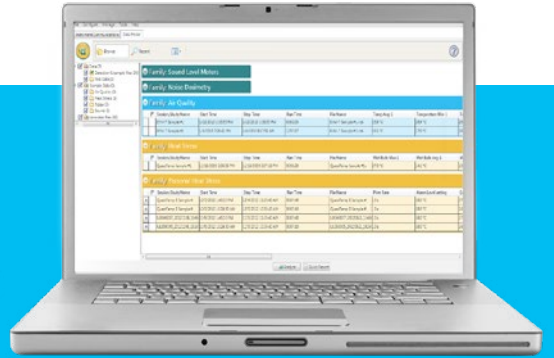

# DETECTION MANAGEMENT SOFTWARE DMS

## 통합 관리 소프트웨어 프로그램은

TSIQuest 여러 환경측정 장비와 함께 운영되는 프로그램으로 산업현장의 여러 환경적 위험의 노출을 기록, 차트를 편집하여 보고서 형식으로 작성,분석하는 프로그램입니다.

## 기능 및 장점

- + 측정 데이터를 통합적으로 관리가능
- + 지사가 많은 기관이라도 일관된 소프트웨어 플랫폼 제공
- + 단순화된 아이콘 및 메뉴구성으로 사용이 편리하다
- + 광범위한 교육이 필요치 않고 쉽게 배우고 사용할 수 있음
- + 필요에 따라 다양한 차트 및 그래프 생성
- + 필요한 데이터를 쉽게 결정할 수 있는 템플릿 기반 보고서