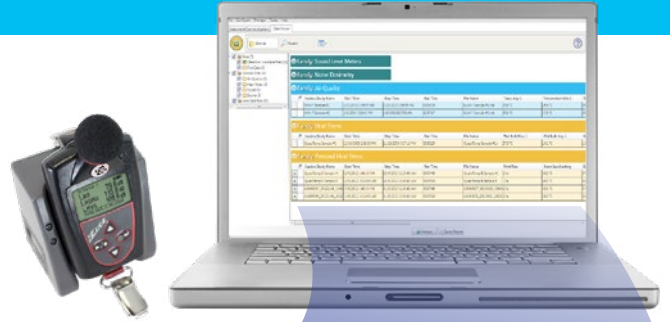

DETECTION MANAGEMENT SOFTWARE DMS

글로벌 플랫폼

지원 언어: 중국어, 체코어, 영어, 프랑스어, 독일어, 이탈리아어, 일본어, 한국어, 노르웨이어, 폴란드어, 포르투갈어, 러시아어, 스페인어, 스웨덴어 및 터키어

단일 소프트웨어 패키지는 동일 프로그램을 사용하는 지역역/부서별 간에 데이터를 공유할 수 있게해준다.

올인원 소프트웨어 솔루션

현재 생산중인 TSI Quest Detection 데이터 로깅 장치 모델을 통합

음향, 열 스트레스 및 환경 모니터링 카테고리 전반에 대한 노출 데이터를 중앙에서 구성하고 접근할 수 있도록 되어 있어 소프트웨어 응용 프로그램 간편한 전환으로 시간 절약

사용자 친화적인 인터페이스

직관적 조작, 유용한 아이콘 및 간단한 그래프 작성 도구 효율적인 사용 가능 “클릭, 드래그 앤 드롭” 만으로 보고서 작성, Data Finder는 저장된 정보에 빠르게 접근할 수 있다. 광범위한 교육이 필요 없이 학습하고 쉽게 사용

강력한 분석 툴

로깅 데이터, 초과, 필터 요약 등을 한 눈에 볼 수 있는 빠른 차트 생성

준비된 차트 템플릿은 안전프로그램 규정준수 업무를 지원하기 위해 효과적인 보고서를 작성하는데 도움을 준다.

시스템 요구 사항

- + 펜티엄 4, 3GHz 이상
- + 2GB RAM
- + 윈도우 XP, SP2 이상, 윈도우 7, 8, 32 및 64비트 시스템
- + 1280 x 1024 픽셀 x 32 비트 컬러 디스플레이
- + 135 MB의 디스크 공간 필요
- + 키보드
- + 마우스 또는 포인팅 장치

사양은 예고 없이 변경 될 수 있습니다.
TSI와 TSI 로고는 TSI Incorporated의 등록 상표입니다.

TSI Incorporated - 더 자세한 정보는 당사 웹사이트인 www.tsi.com 을 방문해주세요

미국	전화: +1 800 874 2811	인도	전화: +91 80 67877200
영국	전화: +44 149 4 459200	중국	전화: +86 10 8219 7688
프랑스	전화: +33 1 41 19 21 99	싱가포르	전화: +65 6595 6388
독일	전화: +49 241 523030